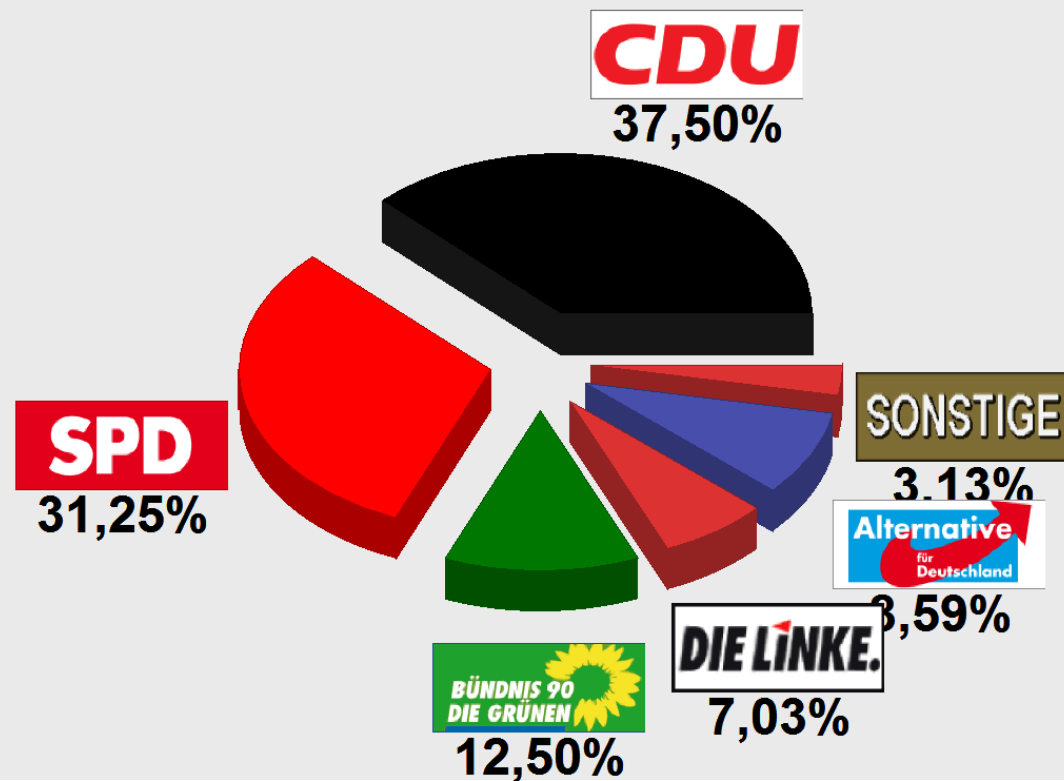

BTW 2017 Wahlkreis 171 Ersts. Lohra
Damm DGH (171.534013.2)
Stimmenanteile in Prozent (%)

Wahlbeteiligun	71,05%
Dr. Heck, Stefa	37,50%
Bartol, Sören..	31,25%
Flohrschütz, R	12,50%
Kula, Elisabeth.	7,03%
Schmidt, Julian	8,59%
Bokelmann, Han	1,56%
Baron, Daniel..	1,56%
Schmidtke, Rich	0,00%