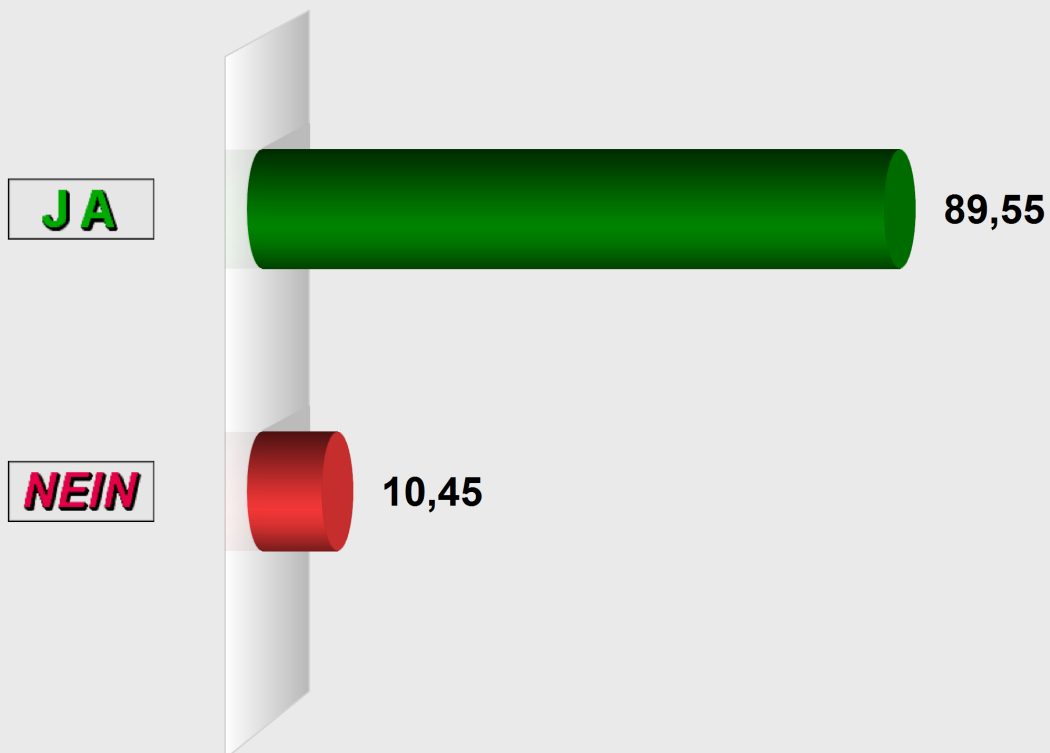

**Bürgermeisterwahl 2017 Lohra**  
**Reimershausen Dorfgemeinschaftshaus (534013.5)**  
 Stimmenanteile in Prozent (%)

Wahlb. ohne Sperrv. . . . .	87
Wahlb. mit Sperrv. . . . .	6
Wahlb. nach § 9, 2 KWG . . . . .	0
Wahlb. insges. . . . .	93
Wähler . . . . .	68
dav. mit Wahlschein . . . . .	0
Ungült. Stimmen . . . . .	1
Gültige Stimmen . . . . .	67
Wahlbeteiligung . . . . .	<b>73,12%</b>

	Stimmen	Anteil
Ja für Georg Gaul . . . . .	60	<b>89,55%</b>
Nein für Georg Gaul . . . . .	7	<b>10,45%</b>

*53 Stimmen Vorsprung für Ja für Georg Gaul*