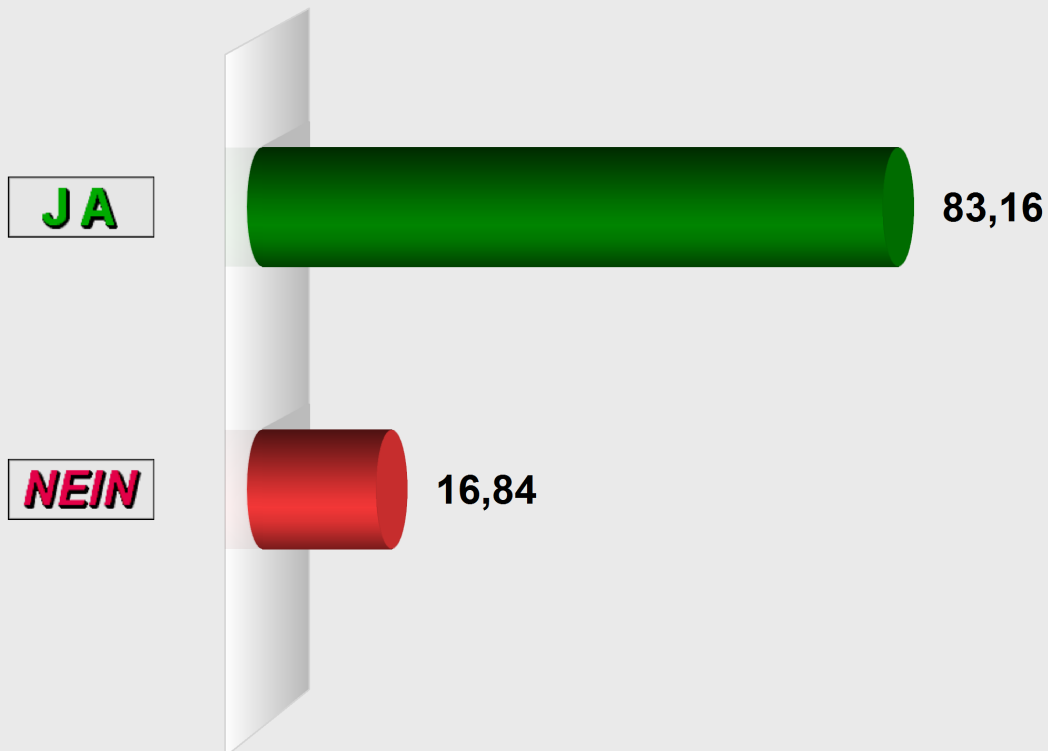

Bürgermeisterwahl 2017 Lohra
Nanz-Willershausen Dorfgemeinschaftshaus (534013.3)
 Stimmenanteile in Prozent (%)

Wahlb. ohne Sperrv.	151
Wahlb. mit Sperrv.	35
Wahlb. nach § 9, 2 KWG	0
Wahlb. insges.	186
Wähler	104
dav. mit Wahlschein	0
Ungült. Stimmen	9
Gültige Stimmen	95
Wahlbeteiligung	55,91%

	<i>Stimmen</i>	<i>Anteil</i>
Ja für Georg Gaul	79	83,16%
Nein für Georg Gaul	16	16,84%

63 Stimmen Vorsprung für Ja für Georg Gaul