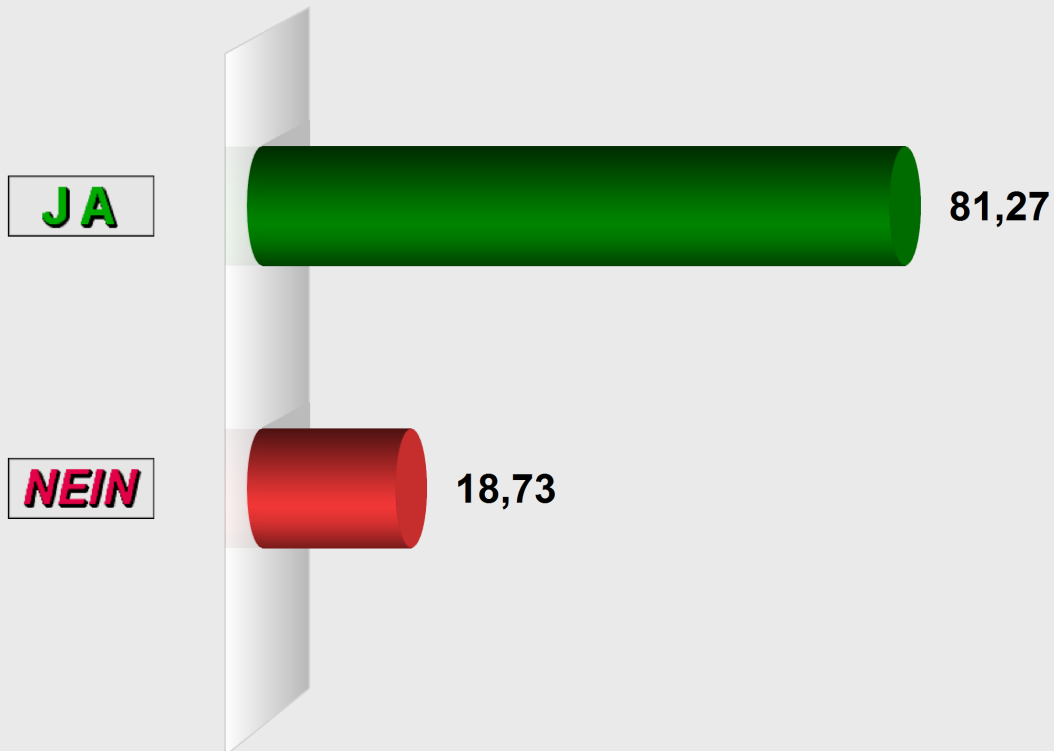

Bürgermeisterwahl 2017 Lohra
Altenvers Dorfgemeinschaftshaus/Kindergarten (534013.7)
 Stimmenanteile in Prozent (%)

Wahlb. ohne Sperrv.	391
Wahlb. mit Sperrv.	58
Wahlb. nach § 9, 2 KWG	0
Wahlb. insges.	449
Wähler	309
dav. mit Wahlschein	0
Ungült. Stimmen	10
Gültige Stimmen	299
Wahlbeteiligung	68,82%

	Stimmen	Anteil
Ja für Georg Gaul	243	81,27%
Nein für Georg Gaul	56	18,73%

187 Stimmen Vorsprung für Ja für Georg Gaul