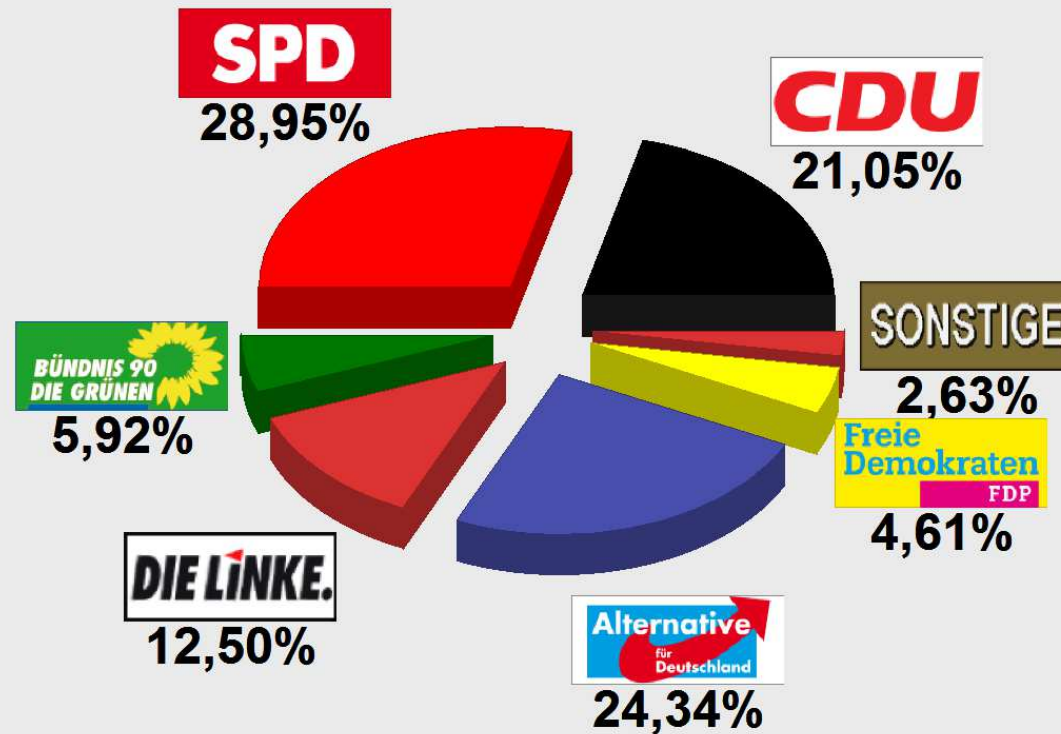

**BTW 2017 Wahlkreis 171 Ersts. Lohra**  
**Rollshausen DGH (171.534013.9)**  
 Stimmenanteile in Prozent (%)

Wahlbeteiligung 65,81%

- Dr. Heck, Stefa 21,05%
- Bartol, Sören.. 28,95%
- Flohrschütz, Rai 5,92%
- Kula, Elisabeth 12,50%
- Schmidt, Julia. 24,34%
- Bokelmann, Han 4,61%
- Baron, Daniel.. 2,63%
- Schmidtke, Rich 0,00%