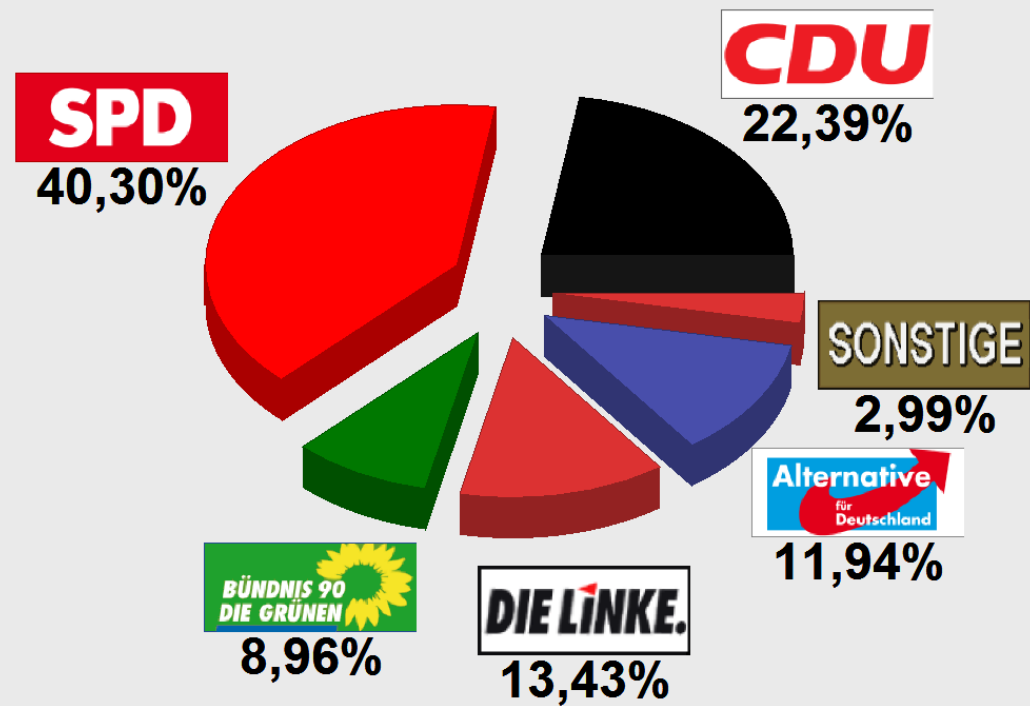

**BTW 2017 Wahlkreis 171 Ersts. Lohra
Reimershausen DGH (171.534013.5)**
Stimmenanteile in Prozent (%)

Wahlbeteiligung 73,40%

- Dr. Heck, Stefa 22,39%
- Bartol, Sören . . 40,30%
- Flohrschütz, Rai 8,96%
- Kula, Elisabeth 13,43%
- Schmidt, Julia. 11,94%
- Bokelmann, Han 2,99%
- Baron, Daniel. . 0,00%
- Schmidtke, Rich 0,00%