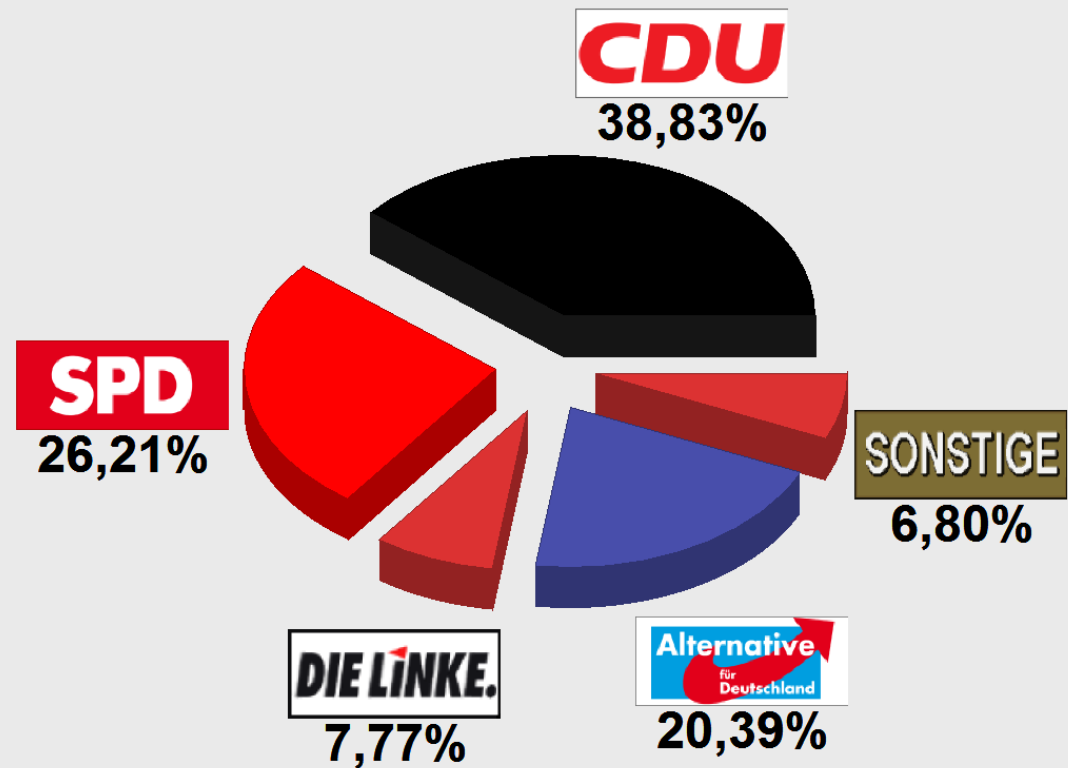

**BTW 2017 Wahlkreis 171 Ersts. Lohra  
Nanz-Willershausen DGH (171.534013.3)**  
Stimmenanteile in Prozent (%)

Wahlbeteiligun 56,22%

Dr. Heck, Stefa 38,83%  
Bartol, Sören. . 26,21%  
Flohrschütz, Rai 1,94%  
Kula, Elisabeth. 7,77%  
Schmidt, Julia. 20,39%  
Bokelmann, Han 2,91%  
Baron, Daniel. . 1,94%  
Schmidtke, Rich 0,00%