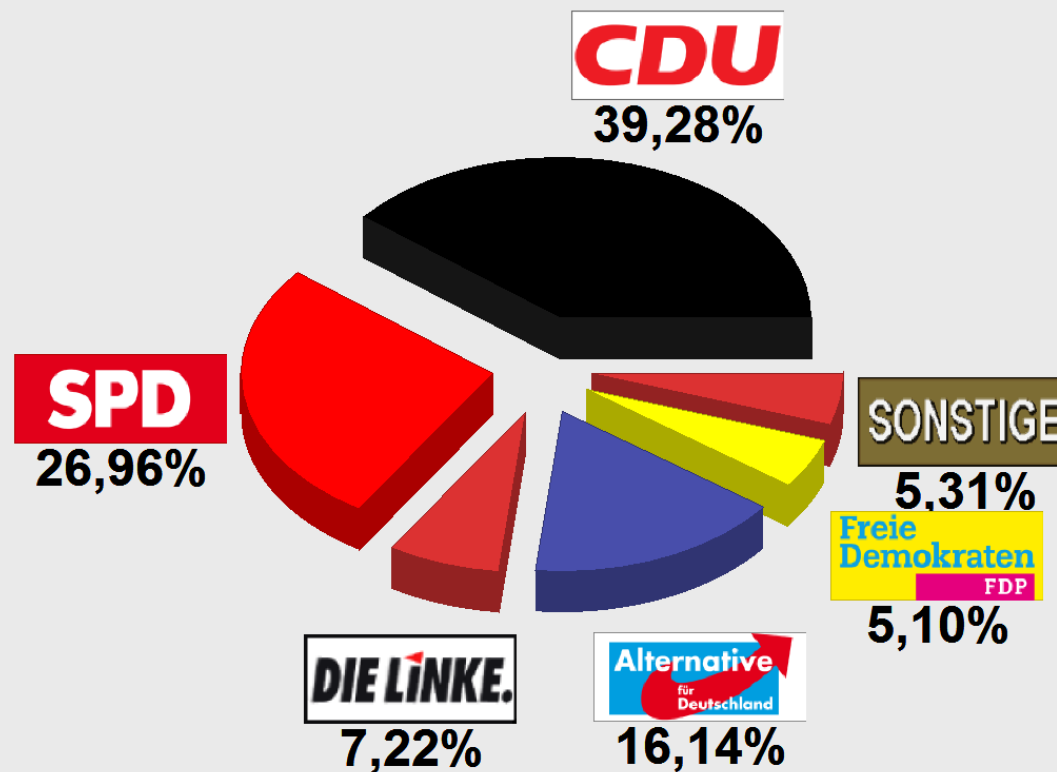

**BTW 2017 Wahlkreis 171 Ersts. Lohra  
Kirchvers DGH (171.534013.6)**  
Stimmenanteile in Prozent (%)

Wahlbeteiligun 70,29%  
Dr. Heck, Stefa 39,28%  
Bartol, Sören. . 26,96%  
Flohrschütz, Rai 2,97%  
Kula, Elisabeth. 7,22%  
Schmidt, Julia. 16,14%  
Bokelmann, Han 5,10%  
Baron, Daniel. . 1,91%  
Schmidtke, Rich 0,42%