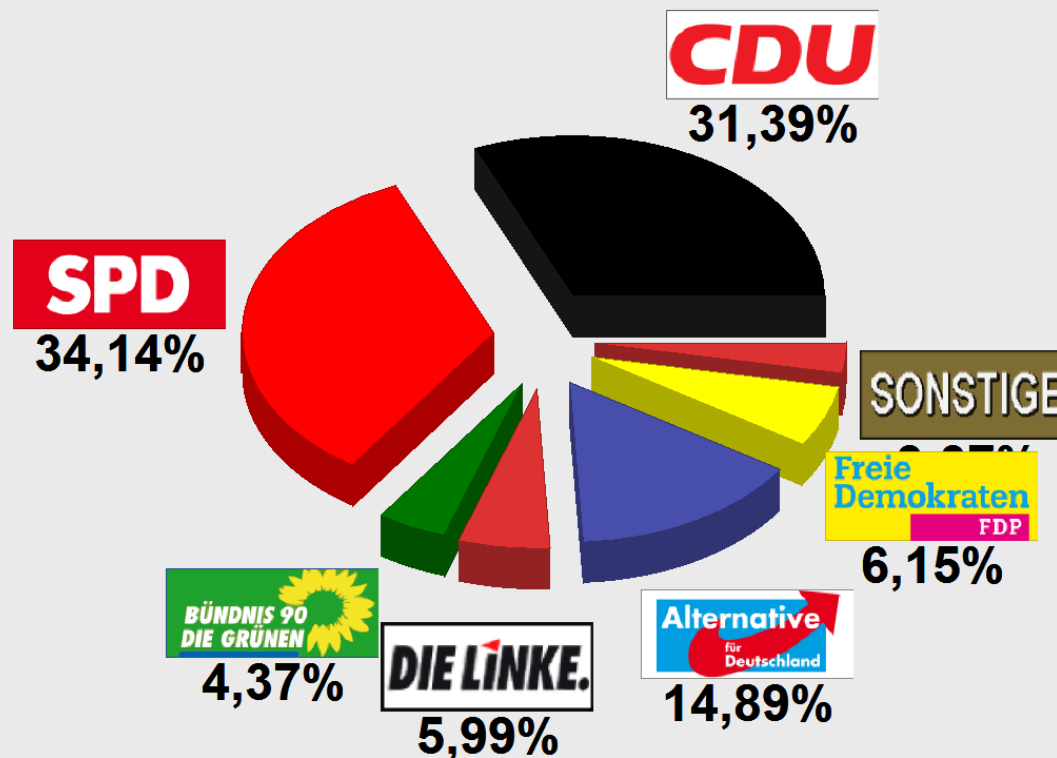

**BTW 2017 Wahlkreis 171 Ersts. Lohra**  
**Briefwahl (171.534013.B90001)**  
Stimmenanteile in Prozent (%)

Wahlbeteiligung 0,00%

Dr. Heck, Stefa 31,39%  
Bartol, Sören. . 34,14%  
Flohrschütz, Rai 4,37%  
Kula, Elisabeth. 5,99%  
Schmidt, Julia. 14,89%  
Bokelmann, Han 6,15%  
Baron, Daniel. . 2,59%  
Schmidtke, Rich 0,49%