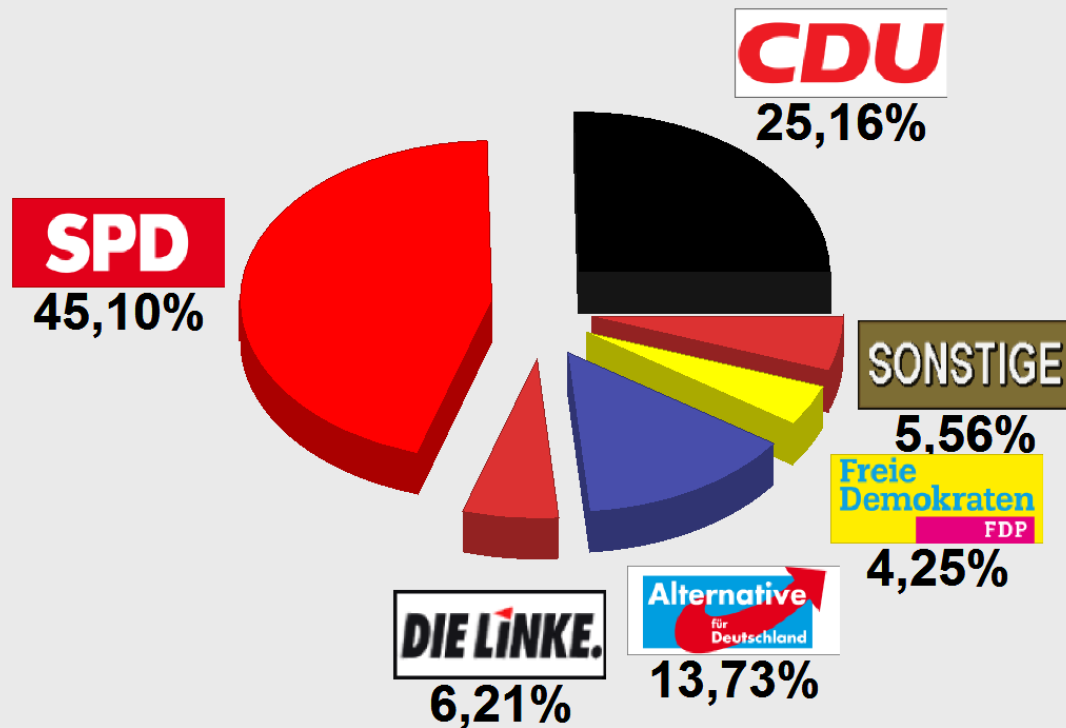

**BTW 2017 Wahlkreis 171 Ersts. Lohra
Altenvers DGH (171.534013.7)**
Stimmenanteile in Prozent (%)

Wahlbeteiligun 69,06%

- Dr. Heck, Stefa 25,16%
- Bartol, Sören. . 45,10%
- Flohrschütz, Rai 3,27%
- Kula, Elisabeth. 6,21%
- Schmidt, Julia. 13,73%
- Bokelmann, Han 4,25%
- Baron, Daniel. . 2,29%
- Schmidtke, Rich 0,00%